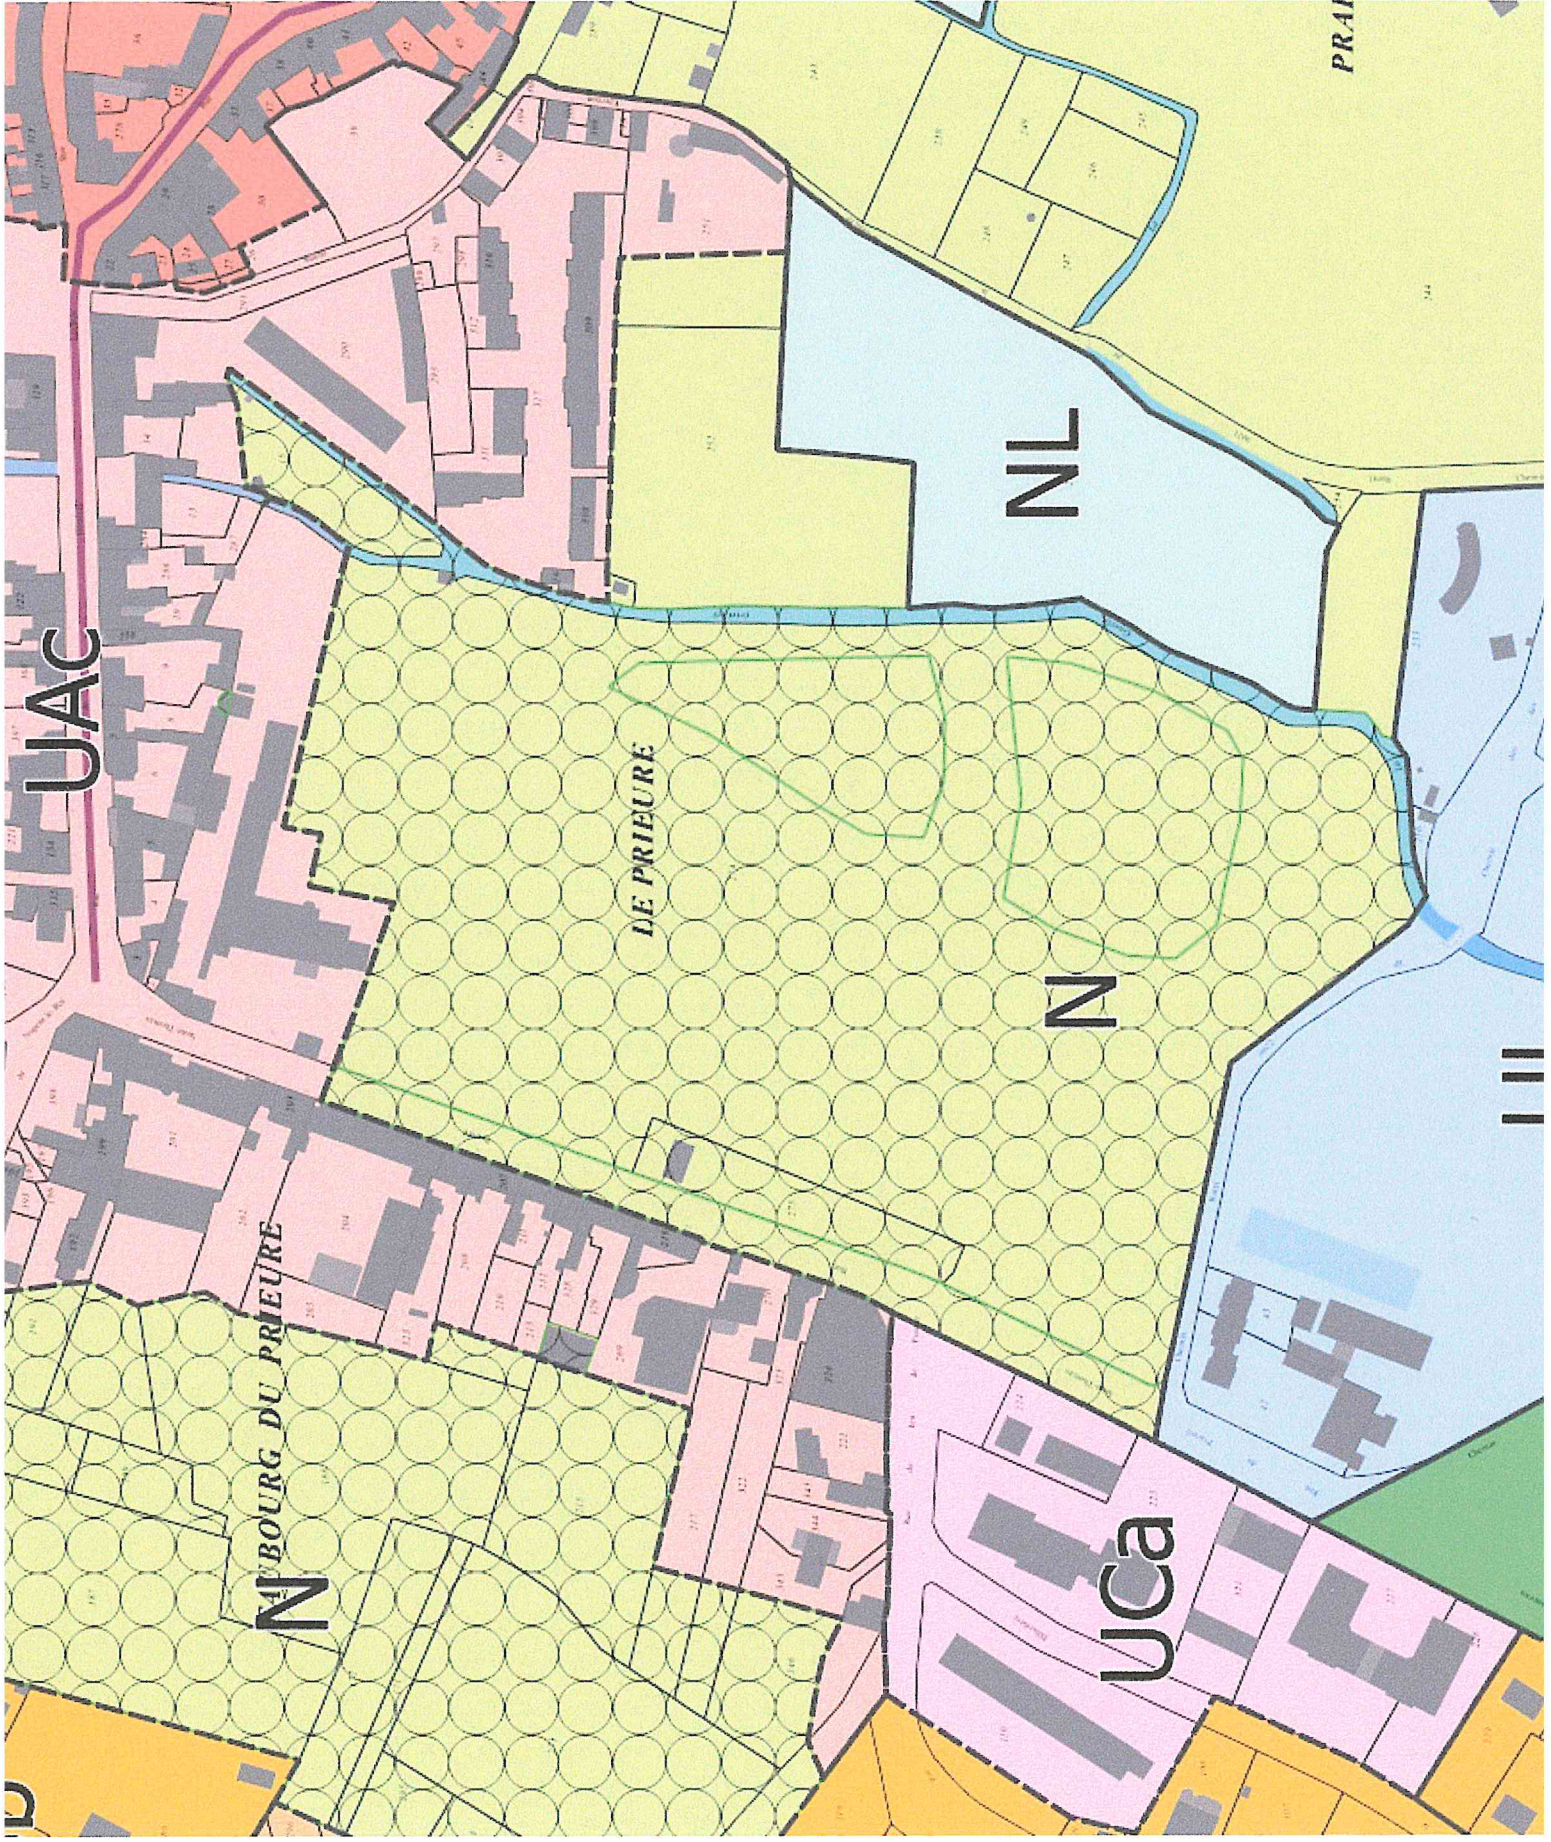

3 Mr Christian clavier

**ETAT DES LIEUX
PRIERE SAINT THOMAS
EPERNON**

Octobre 2021

Pour cadastral

UAC

BOURG DU PRIEURÉ

DE PRIEURÉ

NL

N

Uca

PRAI